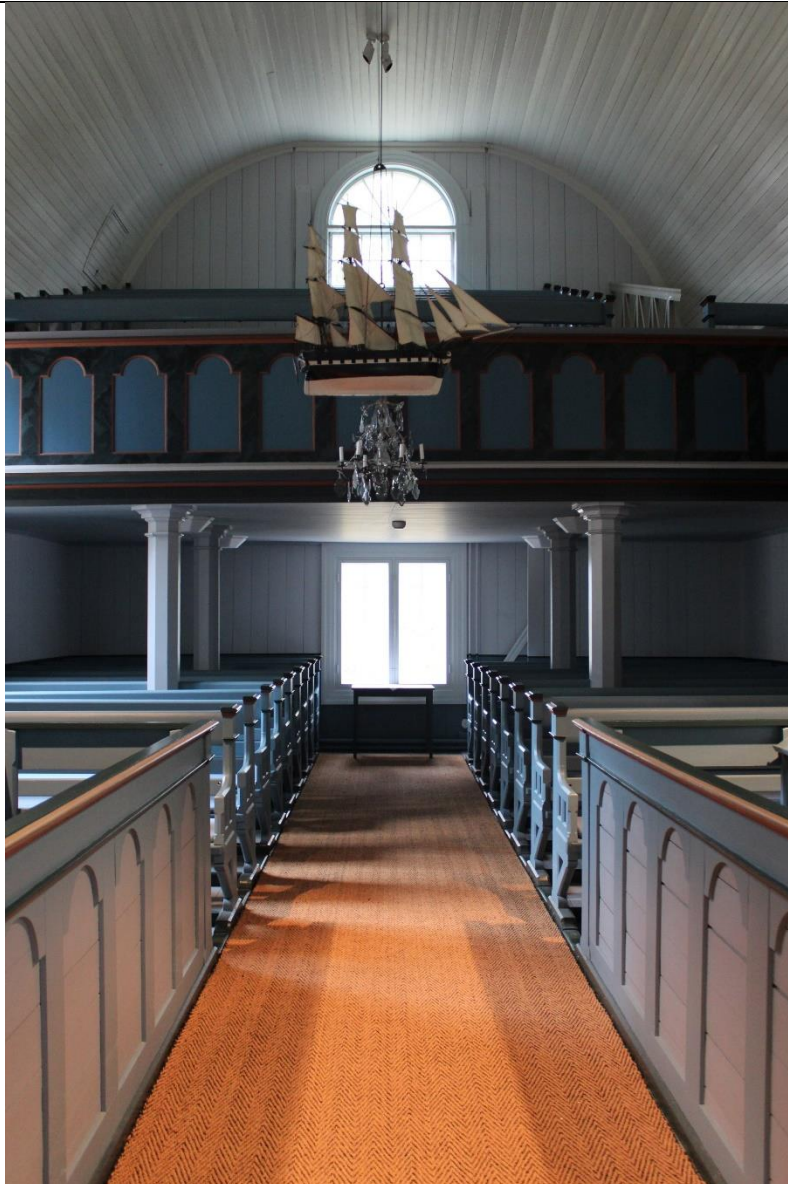

Drewniana świętnia

AA

15

Restauracja w starym drewnianym budynku.
Jest jeszcze wiele takich uroczych miejsc.

Urocze desery

Zdjęcia:

Wisława – Stan Zawiślak

Selama – Mario (Maria) & Tapani (Stefan) Ojampäre